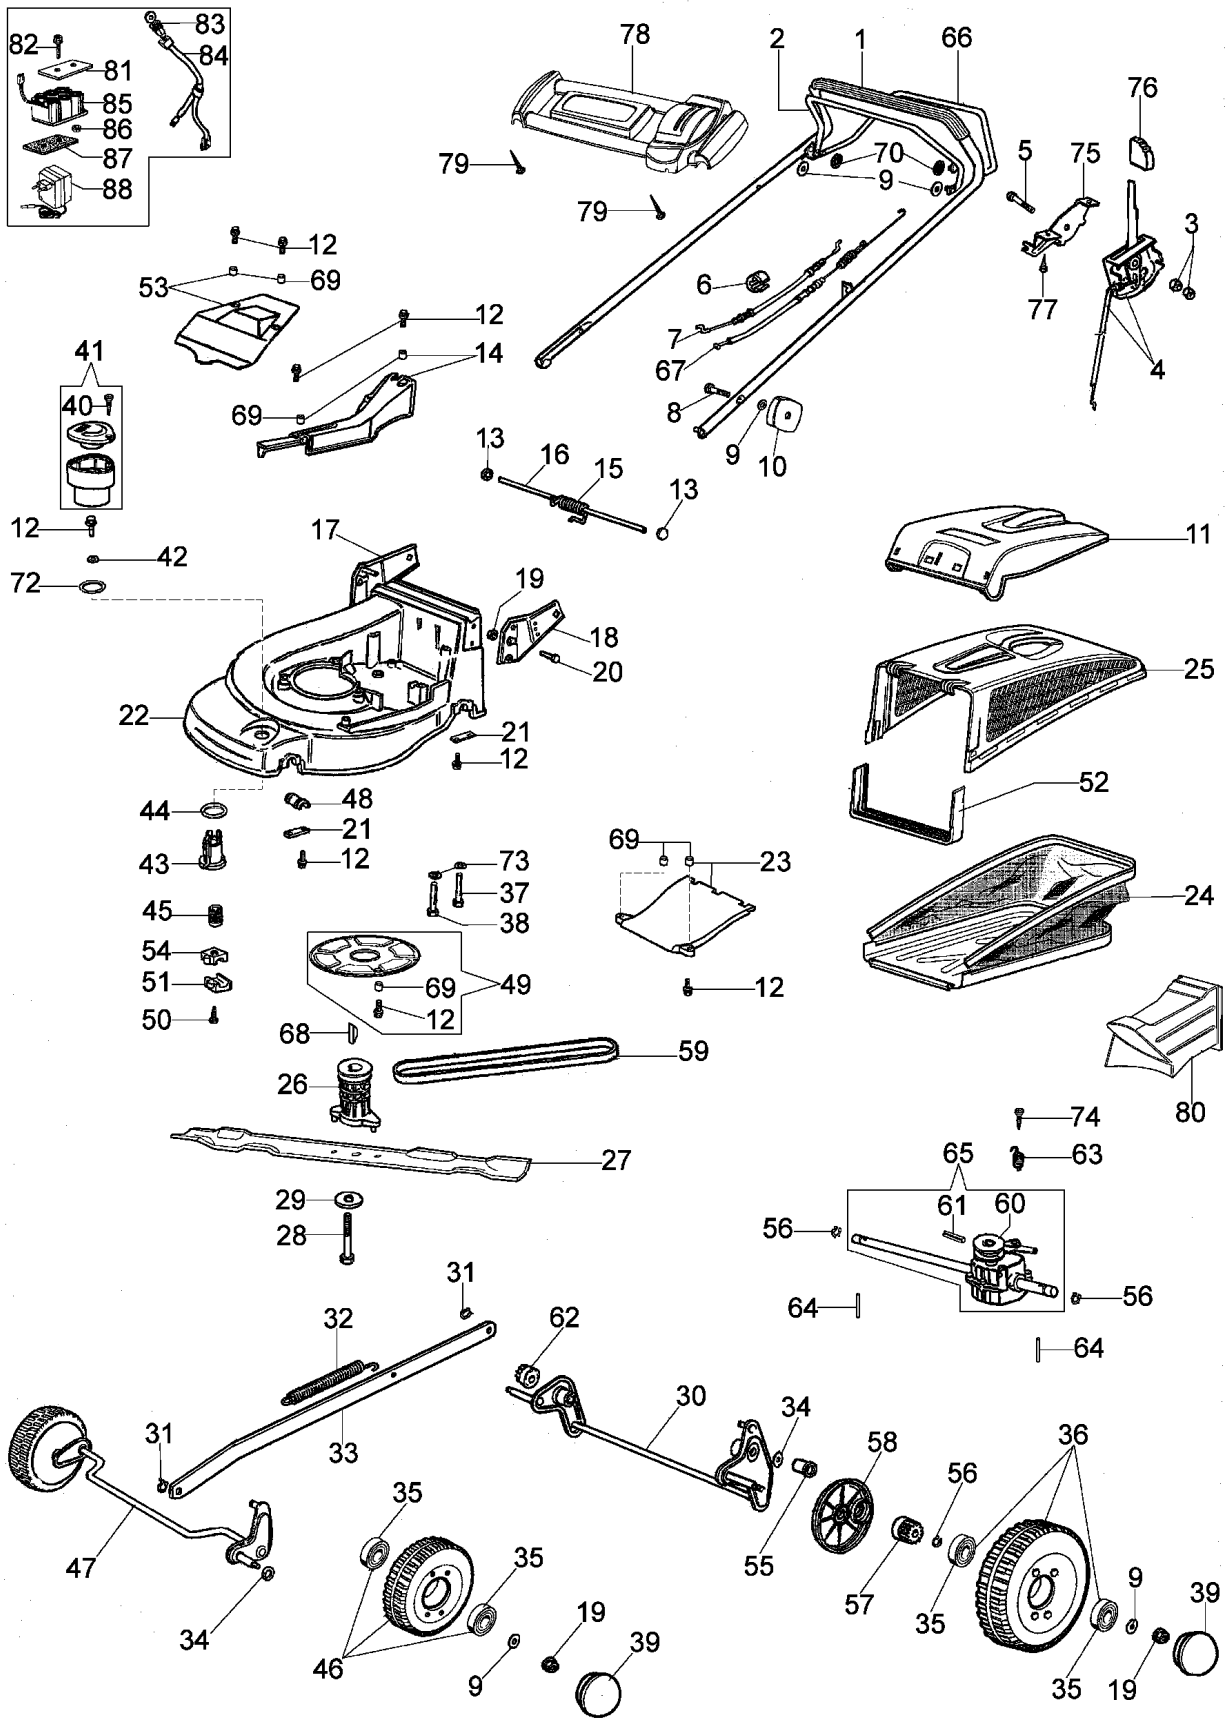

Illustration Ersatzteilzeichnung (ab juni '07)

Illustration Ersatzteilzeichnung (ab juni '07)

Bild Nr.	St.- Zahl	Teile Nr.	Beschreibung
47	1	66060020B	Vorn achse
48	2	66060007	Buchse
49	1	66060375	Schultzkit
50	2	3960040R	Schraube
51	1	66060034	Deckel
52	1	66060256	Schalter
53	1	66062027	Deckel
54	1	66060035	Deckel
55	2	66060030	Buchse
56	4	3024012	Ring
57	1	66060031	Ritzel
58	1	66060293R	Raddeckel
59	1	3047028R	Riemen 10X890
60	1	66140057R	Scheibe
61	1	3022020	Stift
62	1	66060032	Ritzel
63	1	66060286	Feder
64	2	66060010	Walzen
65	1	66060360BR	Antriebsgehäuse
66	1	66060105	Hebel
67	1	66060357R	Kabel
68	1	8202126R	Keil
69	8	66060110	Distanzstück
70	2	3045033R	Sicherungsring
72	1	66060118R	Ring
73	3	3918013	Scheibe
74	1	3960087	Schraube
75	1	66060259	Halter
76	1	66060080	Handgriff
77	2	3960059AR	Schraube
78	1	66060268	Brücke
79	2	3960072	Schraube
80	1	66060372R	Stopfen
81	1	66070076	Halter
82	1	3801067	Schraube
83	1	3040020	Schalter
84	1	8202338	Kabel
85	1	8201154	Batterie
86	1	3914003	Mutter
87	1	66070076	Halter
88	1	8202156	Ladegerät