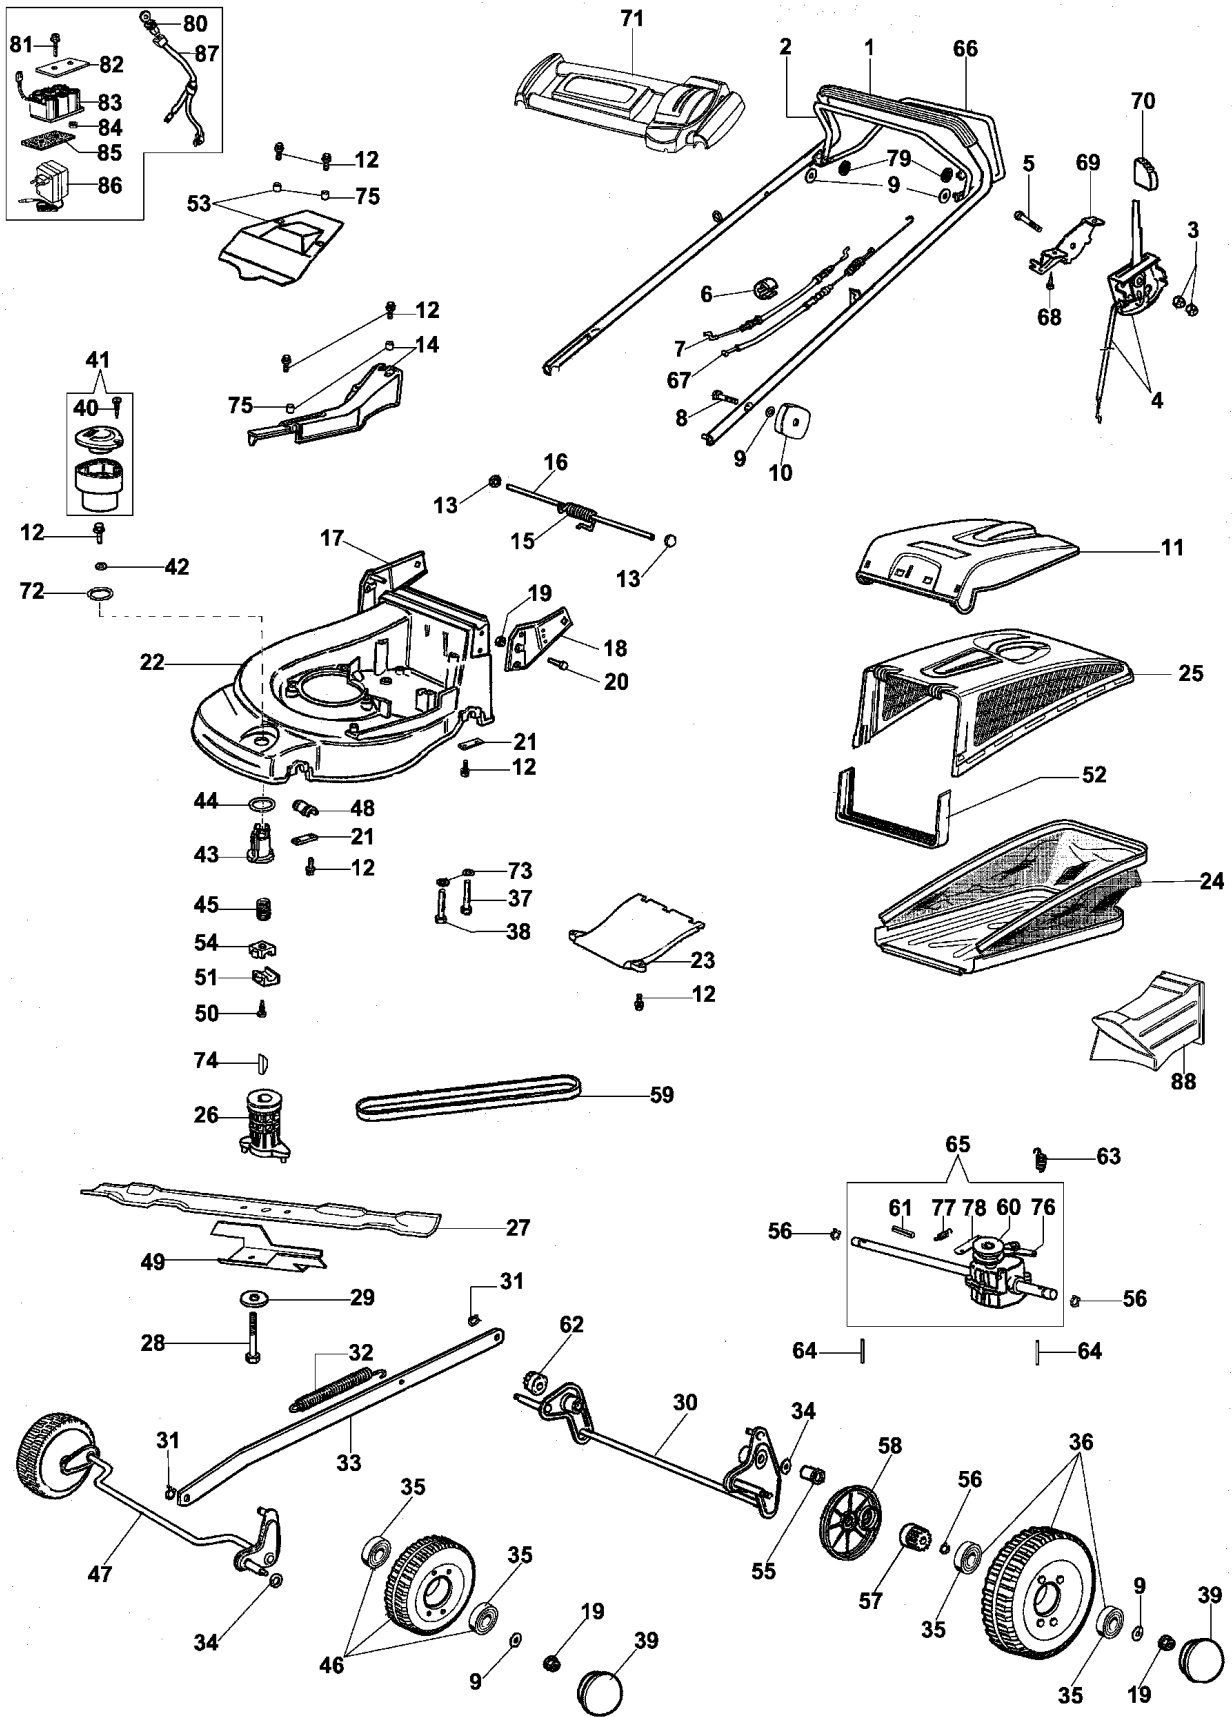

Illustration Ersatzteilzeichnung (bis mai '07)

Illustration Ersatzteilzeichnung (bis mai '07)

Bild Nr.	St.- Zahl	Teile Nr.	Beschreibung
47	1	66060020B	Vorn achse
48	1	66060007	Buchse
49	1	66060170BR	Lufterrad
50	2	3960040R	Schraube
51	1	66060034	Deckel
52	1	66060256	Schalter
53	1	66062027	Deckel
54	1	66060035	Deckel
55	2	66060030	Buchse
56	4	3024012	Ring
57	1	66060031	Ritzel
58	1	66060293R	Raddeckel
59	1	3047019R	Riemen 10X875
60	1	66030042	Scheibe
61	1	3022020	Stift
62	1	66060032	Ritzel
63	1	66060044R	Feder
64	2	66060010	Walzen
65	1	66060033	Antriebsgehäuse
66	1	66060105	Hebel
67	1	66060363R	Kabel
68	2	3960059AR	Schraube
69	1	66060259	Halter
70	1	66060080	Handgriff
71	1	66060268	Brücke
72	1	66060118R	Ring
73	3	3918013	Scheibe
74	1	8202126R	Keil
75	3	66060110	Distanzstück
76	1	66030054	Streifen
77	1	66070099R	Feder
78	1	66070100	Hebel
79	2	3045033R	Sicherungsring
80	1	3040020	Schalter
81	2	3801067	Schraube
82	1	66070076	Halter
83	1	8201154	Batterie
84	2	3914003	Mutter
85	1	66070076	Halter
86	1	8202156	Ladegerät
87	1	8202338	Kabel
88	1	66090147R	Stopfen