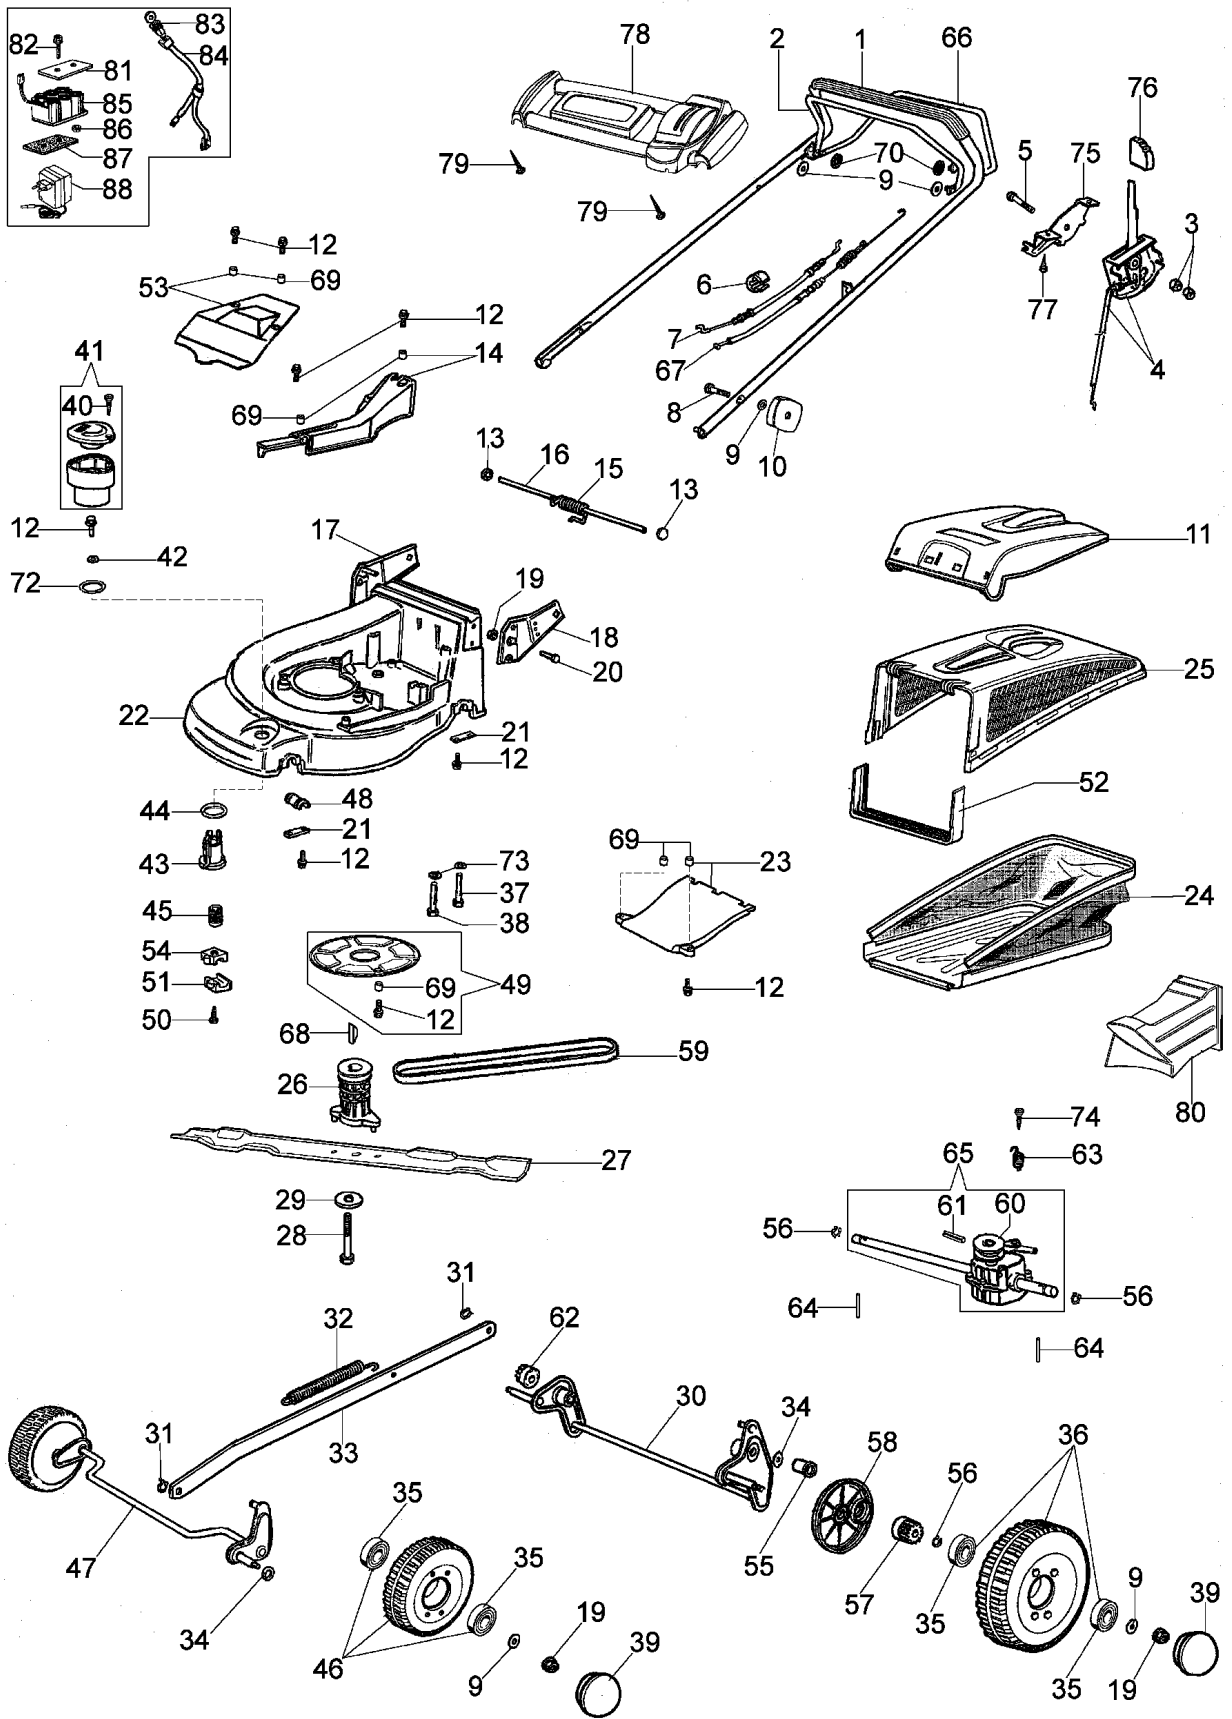

Illustration Ersatzteilzeichnung (ab juni '07)

Illustration Ersatzteilzeichnung (ab juni '07)

Bild Nr.	St.- Zahl	Teile Nr.	Beschreibung
1	1	66060104A	Handgriff
2	1	66060106	Hebel
3	2	3914006R	Mutter
4	1	66060164	Gashebel
5	2	3910019	Schraube
6	2	66060231	Schelle
7	1	66060365R	Kabelbremsemotor 1330mm
8	2	3910015R	Schraube
9	4	3916008R	Scheibe
10	2	8200039	Knopf
11	1	66060254	Deckel
12	15	3960031	Schraube
13	2	3045027	Sicherung
14	1	66062026	Deckel
15	1	66060060	Feder
16	1	66060055	Stift
17	1	66060026	Halter
18	1	66060025	Halter
19	4	3914010	Mutter
20	4	3806065	Schraube
21	4	66060008	Streifen
22	1	66060003A	Gehäuse
23	1	66062096	Deckel
24	1	66060260	Ersatzsack
25	1	66060255	Rahmen
26	1	66060131	Deckel
27	1	66060161BR	Messer mulching 53
28	1	3906162	Schraube
29	1	66060384R	Scheibe
30	1	66060024B	Achse
31	2	3033129R	Clip
32	1	66060043	Feder
33	1	66060027	Stange
34	2	3027001	Ring
35	8	3035023	Lager
36	2	66060274	Rad
37	2	3806077	Schraube
38	1	3906083	Schraube
39	4	66060276	Raddeckel
40	1	3960013R	Schraube
41	1	66060355A	Handgriff kpl.
42	1	3918017	Scheibe
43	1	66060037AR	Muttergewinde
44	1	66060038	Scheibe
45	1	66060039AR	Schraube
46	2	66060275R	Rad