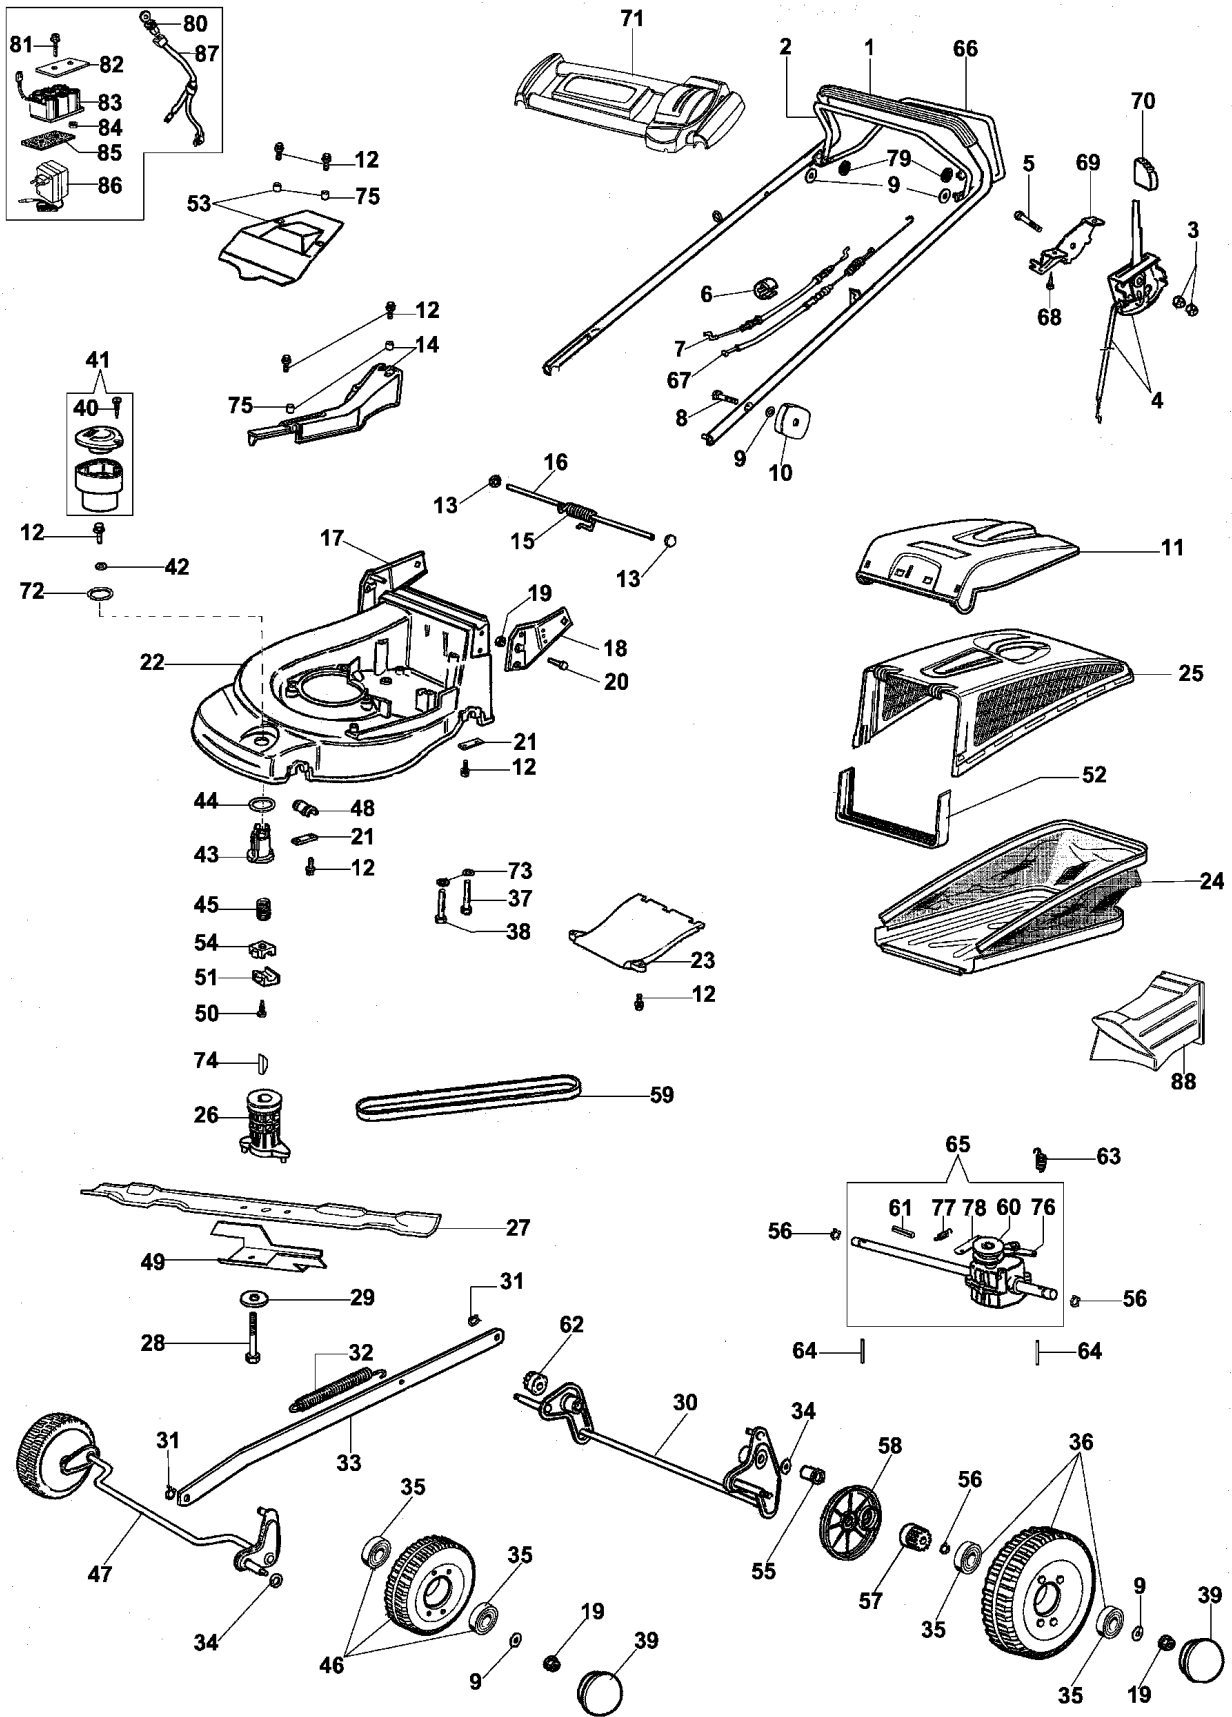

Illustration Ersatzteilzeichnung (bis mai '07)

Illustration Ersatzteilzeichnung (bis mai '07)

Bild Nr.	St.- Zahl	Teile Nr.	Beschreibung
1	1	66060163A	Handgriff
2	1	66060106	Hebel
3	2	3914006R	Mutter
4	1	66060062R	Gashebel kpl.
5	1	3906044	Schraube
6	2	66060231	Schelle
7	1	66030276R	Kabelbremsemotor 1263mm
8	2	3910015R	Schraube
9	4	3916008R	Scheibe
10	2	8200039	Knopf
11	1	66060254	Deckel
12	15	3960031	Schraube
13	2	3045027	Sicherung
14	1	66062026	Deckel
15	1	66060060	Feder
16	1	66060055	Stift
17	1	66060026	Halter
18	1	66060025	Halter
19	4	3914010	Mutter
20	4	3806065	Schraube
21	4	66060008	Streifen
22	1	66060003A	Gehäuse
23	1	66060042A	Deckel
24	1	66060260	Ersatzsack
25	1	66060255	Rahmen
26	1	66060131	Deckel
27	1	66060161BR	Messer mulching 53
28	1	3906162	Schraube
29	1	66060384R	Scheibe
30	1	66060024B	Achse
31	2	3033129R	Clip
32	1	66060043	Feder
33	1	66060027	Stange
34	2	3027001	Ring
35	8	3035023	Lager
36	2	66060274	Rad
37	2	3806077	Schraube
38	1	3906083	Schraube
39	4	66060276	Raddeckel
40	1	3960013R	Schraube
41	1	66060355A	Handgriff kpl.
42	1	3918017	Scheibe
43	1	66060037AR	Muttergewinde
44	1	66060038	Scheibe
45	1	66060039AR	Schraube
46	2	66060275R	Rad